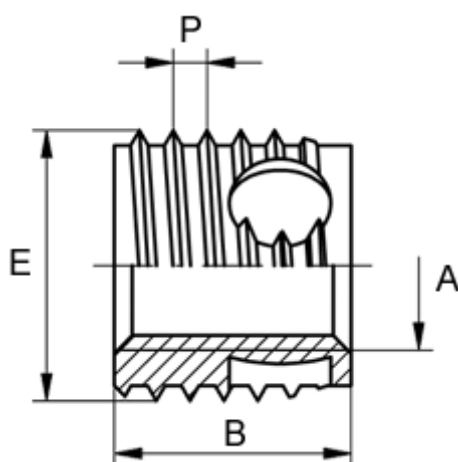

Varenummer: 12338000050800
Beskrivelse: KLEE-coil 338 000 050.800
M5 Messing

Mål

Gevindstigning P	= 1.00
Indvendigt gevind A	= M5
Længde B	= 10
Min. huldybde bundhul	= 13
Type	= 338 000 050 ...
Udvendigt gevind E	= 8.0